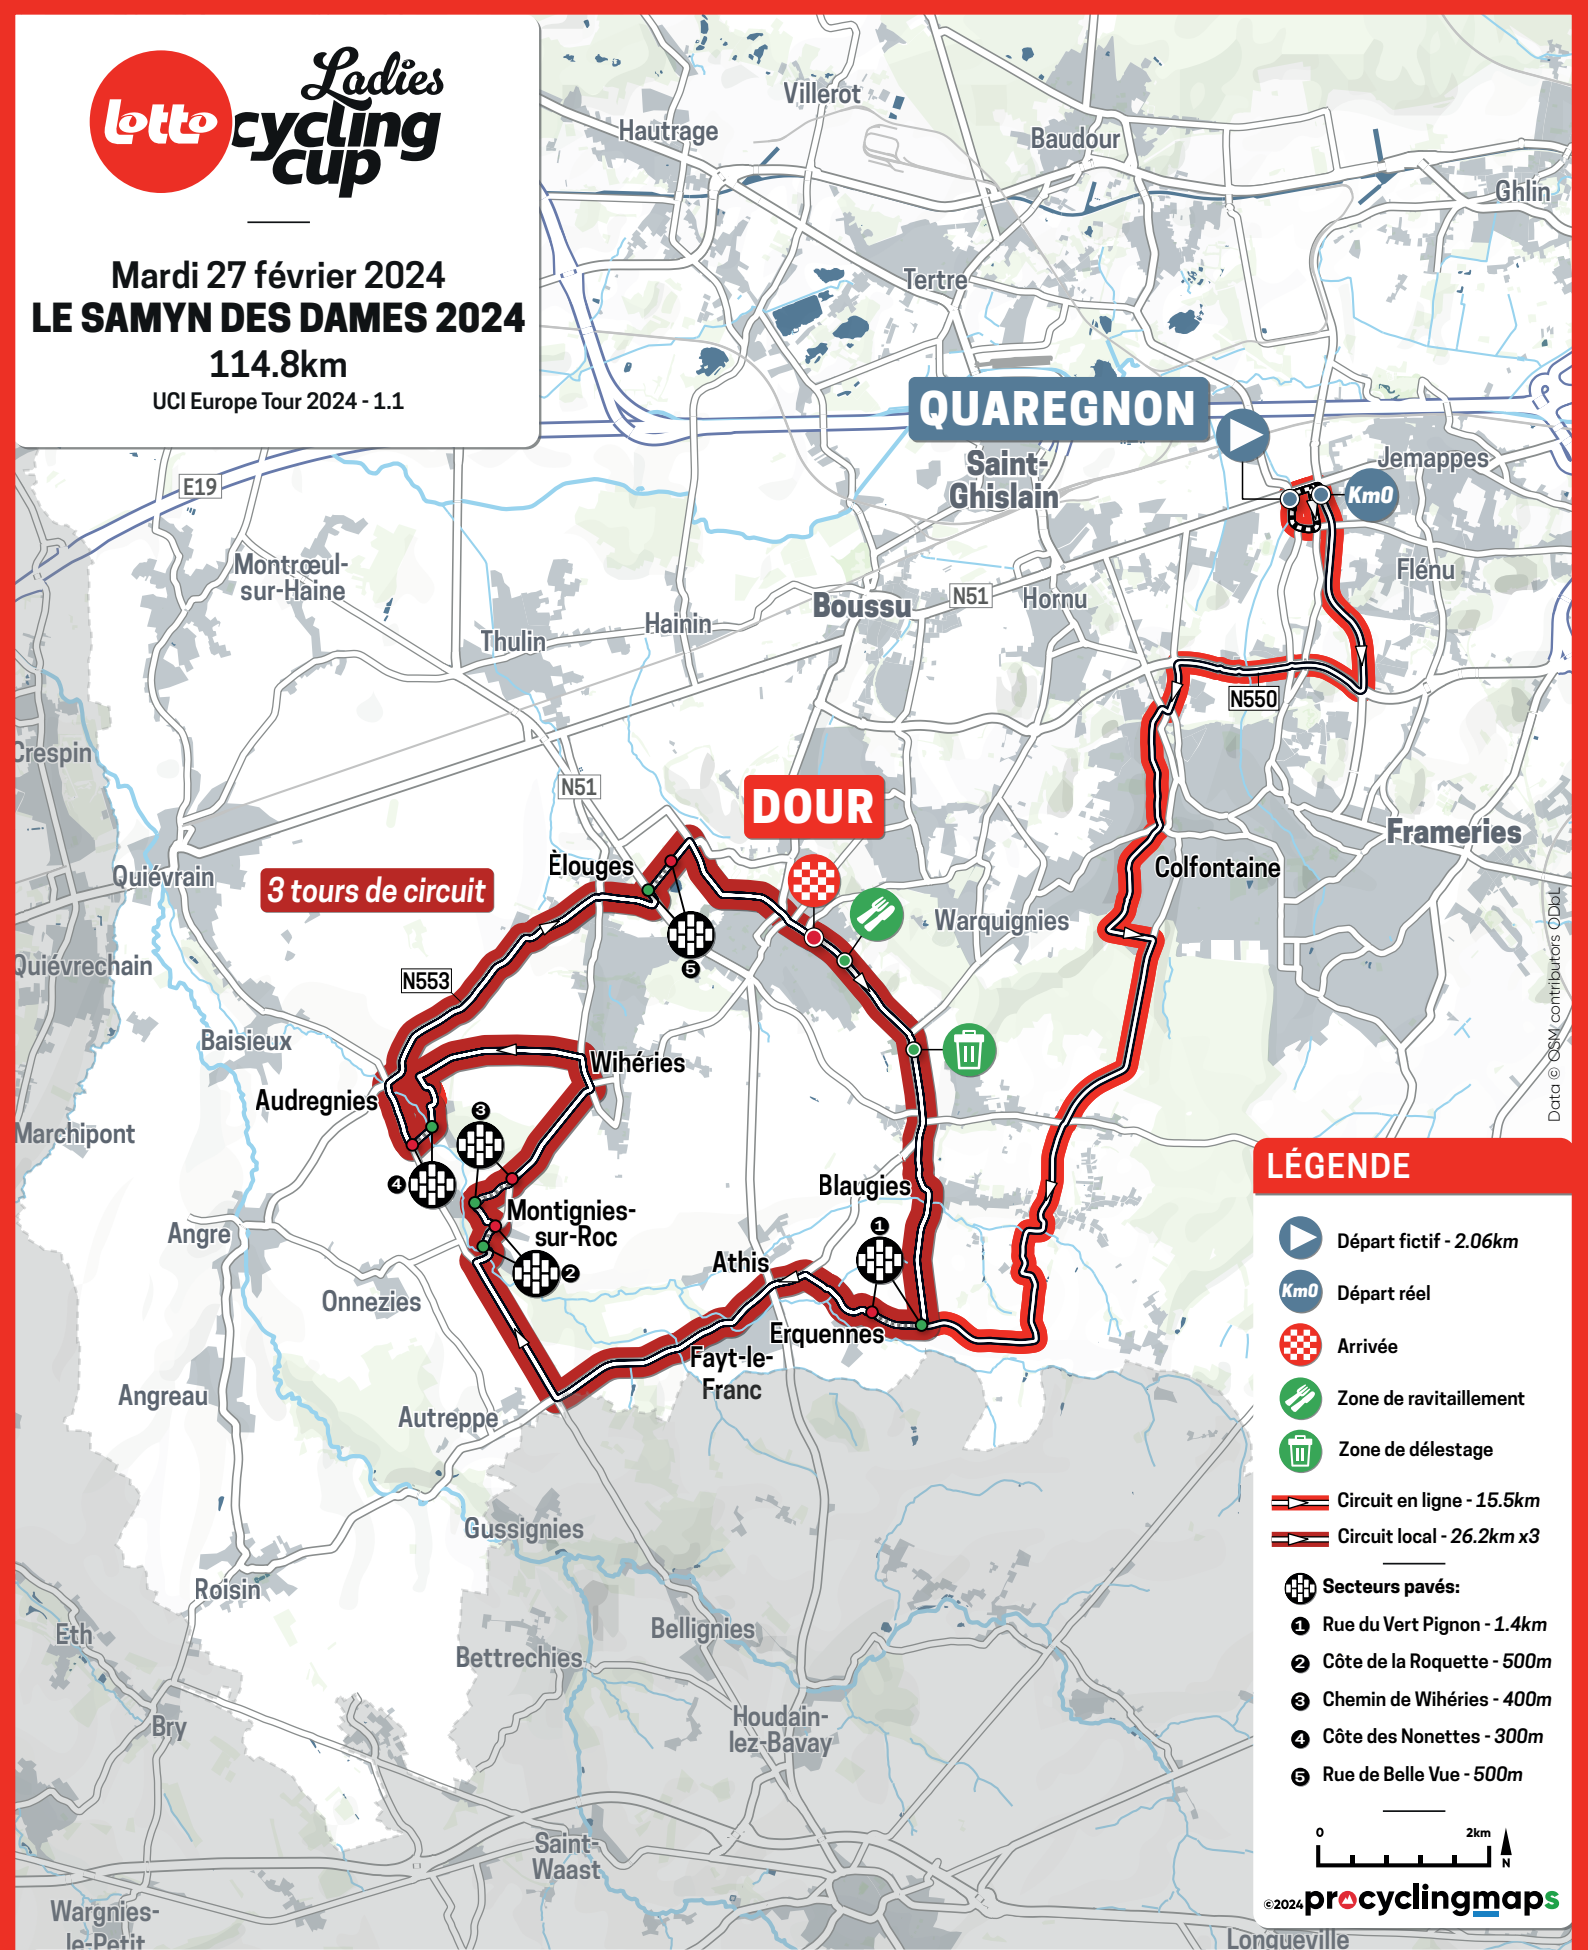

Mardi 27 février 2024
LE SAMYN DES DAMES 2024

114.8km

UCI Europe Tour 2024 - 1.1

3 tours de circuit

DOUR

QUAREGNON

LÉGENDE

- Départ fictif - 2.06km
- Départ réel
- Arrivée
- Zone de ravitaillement
- Zone de délestage
- Circuit en ligne - 15.5km
- Circuit local - 26.2km x3
- Secteurs pavés:
 - ① Rue du Vert Pignon - 1.4km
 - ② Côte de la Roquette - 500m
 - ③ Chemin de Wihéries - 400m
 - ④ Côte des Nonettes - 300m
 - ⑤ Rue de Belle Vue - 500m