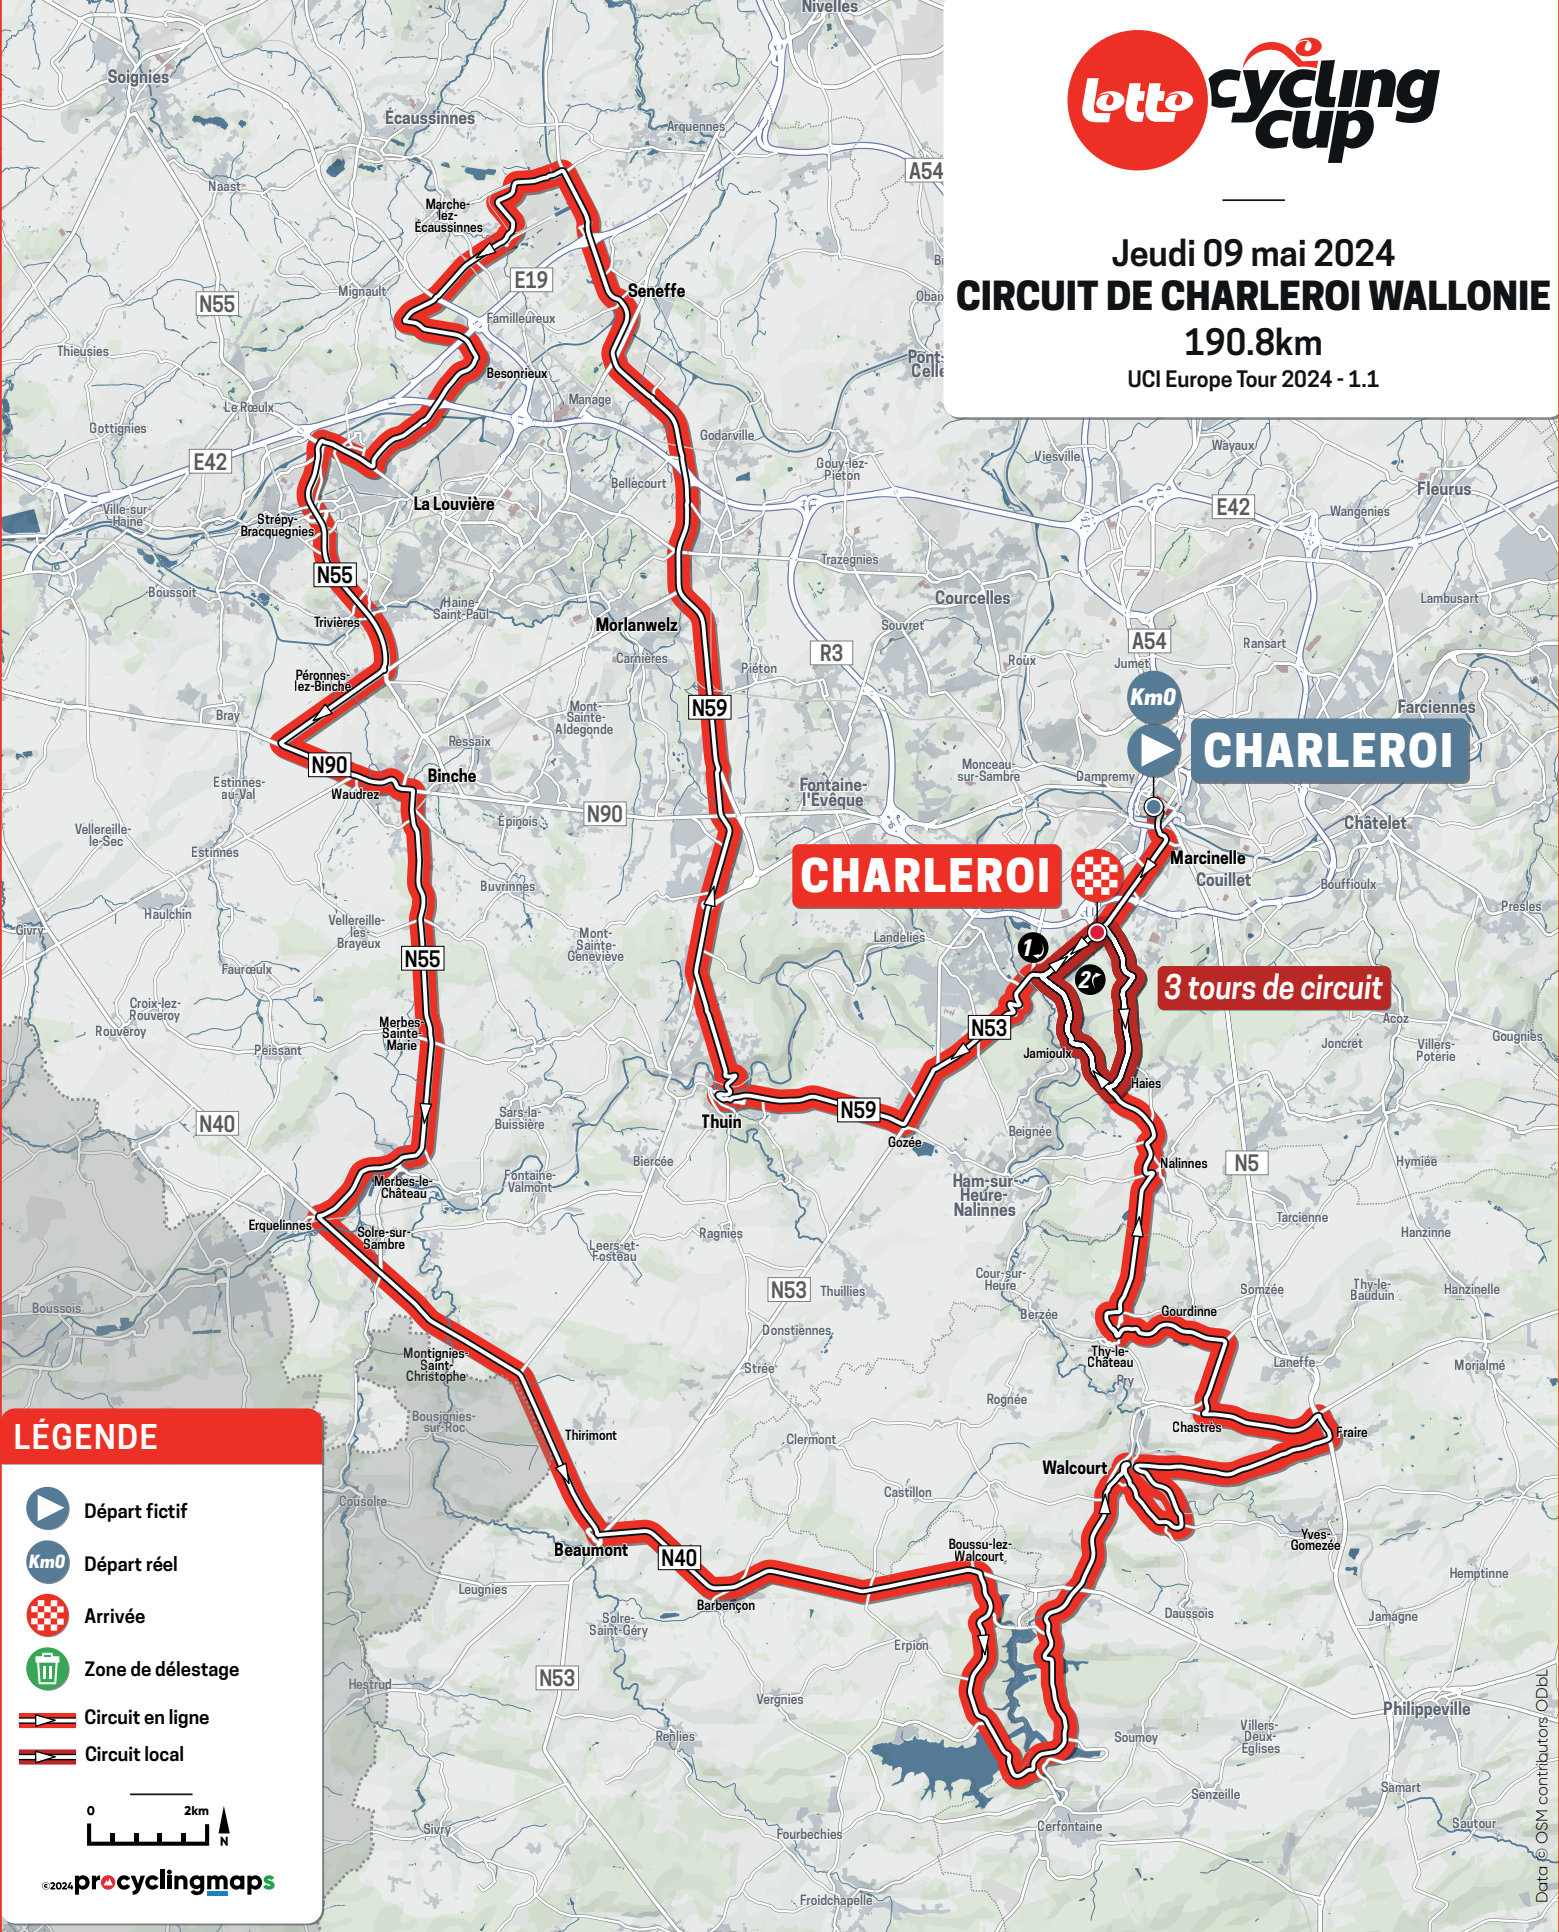

Jeudi 09 mai 2024
CIRCUIT DE CHARLEROI WALLONIE
190.8km
 UCI Europe Tour 2024 - 1.1

LÉGENDE

- Départ fictif
- Départ réel
- Arrivée
- Zone de délestage
- Circuit en ligne
- Circuit local

0 2km N

©2024 [pro-cycling-maps](#)