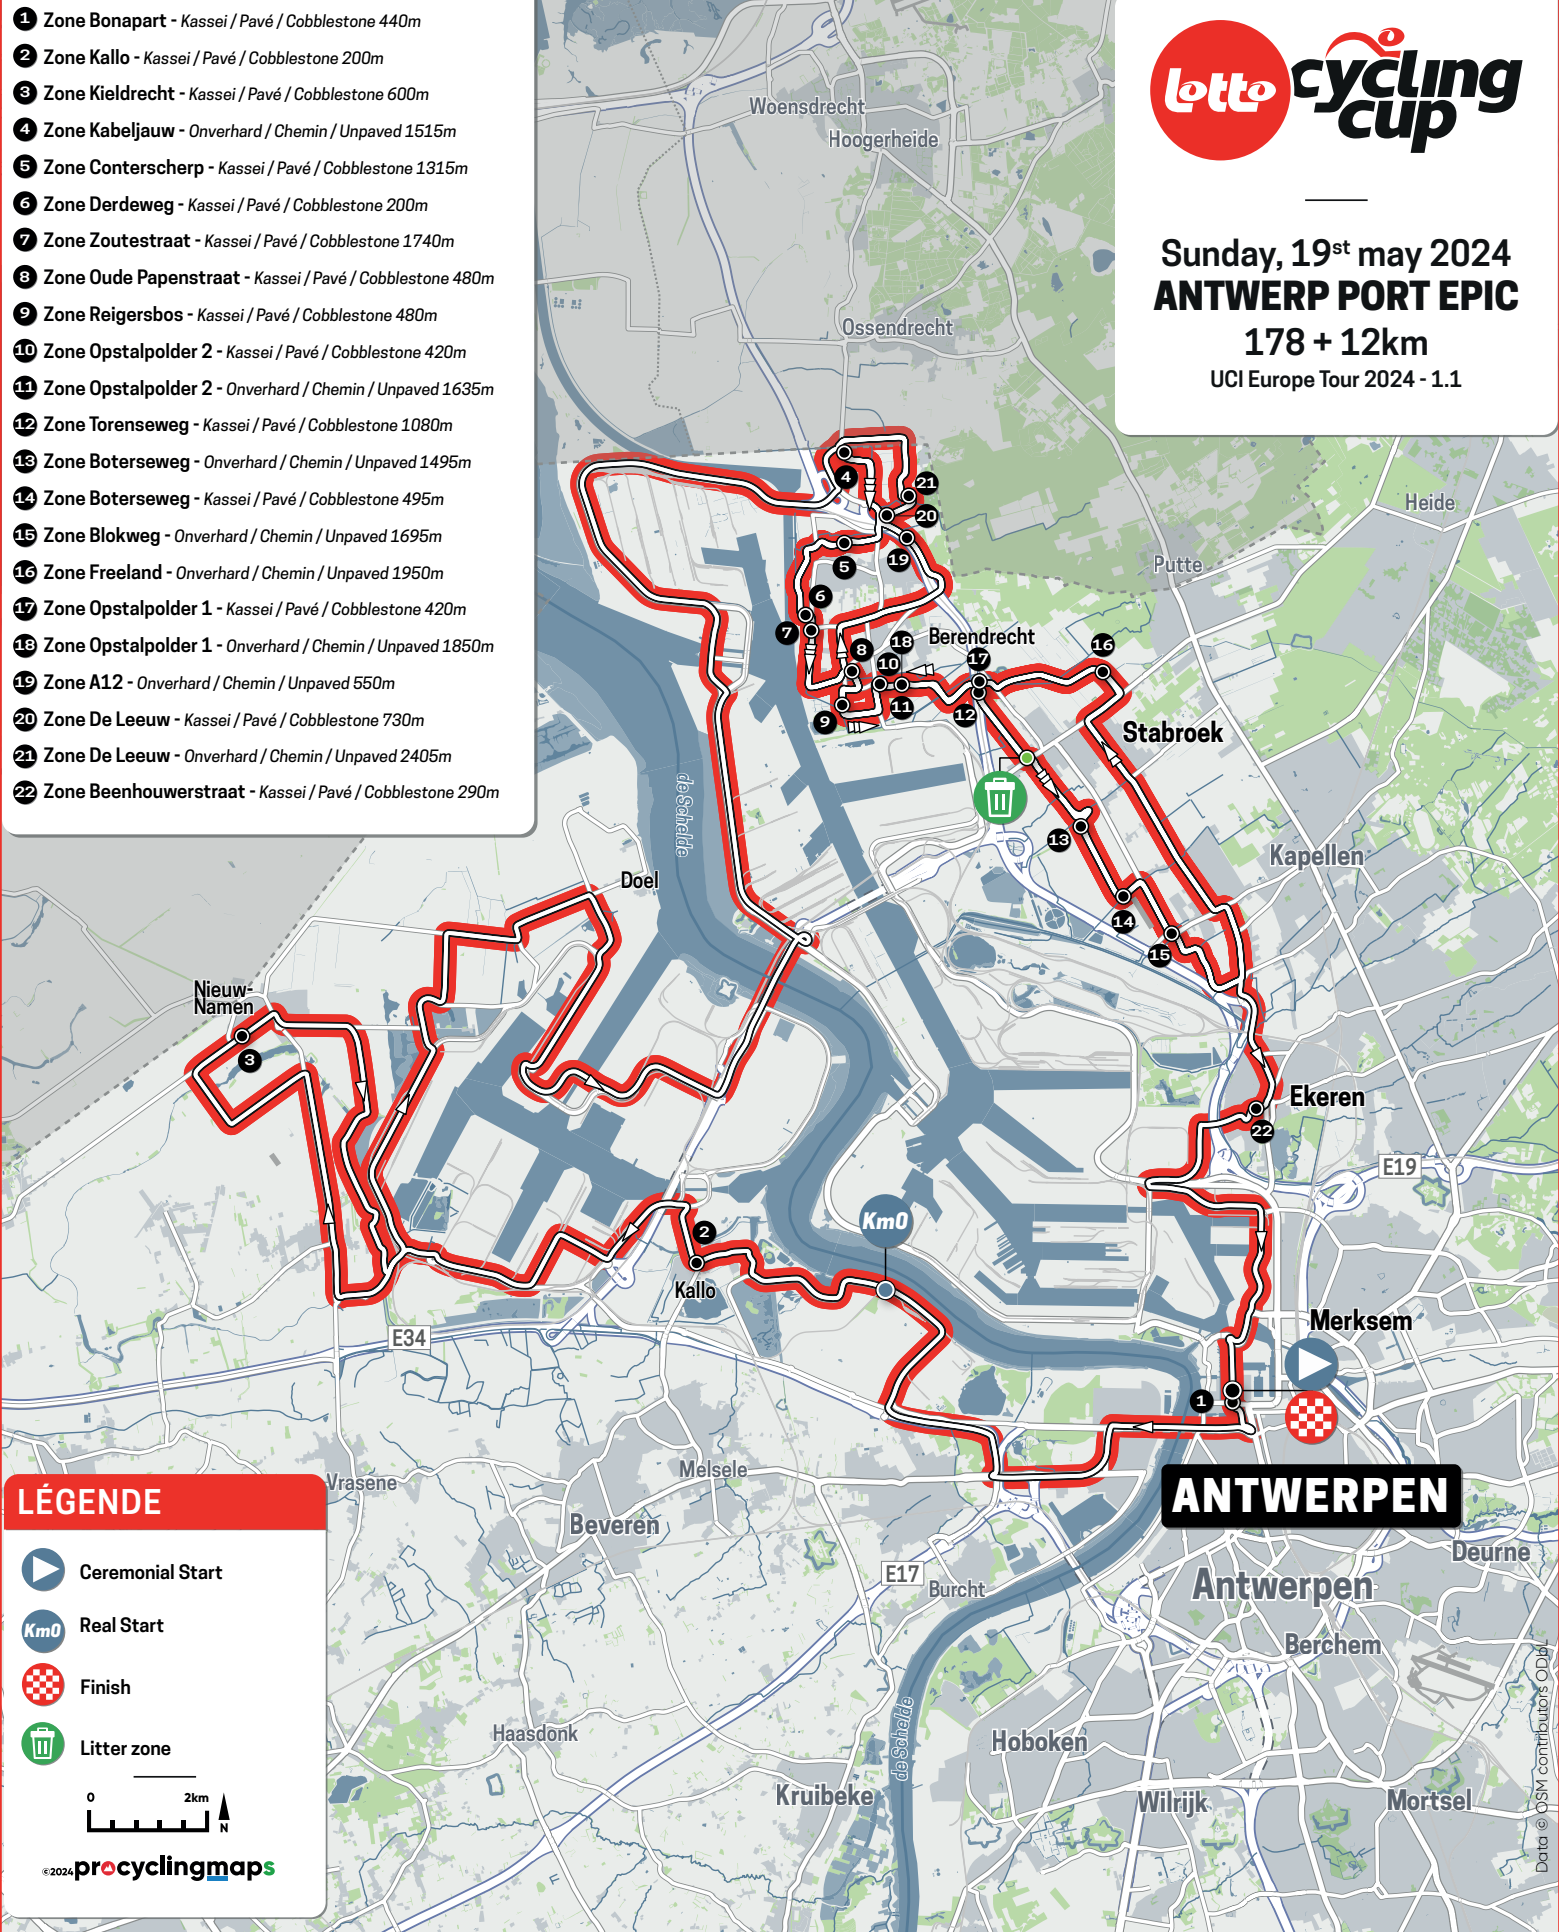

Sunday, 19th May 2024
ANTWERP PORT EPIC

178 + 12km

UCI Europe Tour 2024 - 1.1

- 1 Zone Bonapart - Kassei / Pavé / Cobblestone 440m
- 2 Zone Kallo - Kassei / Pavé / Cobblestone 200m
- 3 Zone Kieldrecht - Kassei / Pavé / Cobblestone 600m
- 4 Zone Kabeljauw - Onverhard / Chemin / Unpaved 1515m
- 5 Zone Conterschep - Kassei / Pavé / Cobblestone 1315m
- 6 Zone Derdeweg - Kassei / Pavé / Cobblestone 200m
- 7 Zone Zoutestraat - Kassei / Pavé / Cobblestone 1740m
- 8 Zone Oude Papenstraat - Kassei / Pavé / Cobblestone 480m
- 9 Zone Reigersbos - Kassei / Pavé / Cobblestone 480m
- 10 Zone Opstalpolder 2 - Kassei / Pavé / Cobblestone 420m
- 11 Zone Opstalpolder 2 - Onverhard / Chemin / Unpaved 1635m
- 12 Zone Toreneweg - Kassei / Pavé / Cobblestone 1080m
- 13 Zone Boterseweg - Onverhard / Chemin / Unpaved 1495m
- 14 Zone Boterseweg - Kassei / Pavé / Cobblestone 495m
- 15 Zone Blokweg - Onverhard / Chemin / Unpaved 1695m
- 16 Zone Freeland - Onverhard / Chemin / Unpaved 1950m
- 17 Zone Opstalpolder 1 - Kassei / Pavé / Cobblestone 420m
- 18 Zone Opstalpolder 1 - Onverhard / Chemin / Unpaved 1850m
- 19 Zone A12 - Onverhard / Chemin / Unpaved 550m
- 20 Zone De Leeuw - Kassei / Pavé / Cobblestone 730m
- 21 Zone De Leeuw - Onverhard / Chemin / Unpaved 2405m
- 22 Zone Beenhouwerstraat - Kassei / Pavé / Cobblestone 290m

LÉGENDE

- Ceremonial Start
- Real Start
- Finish
- Litter zone

©2024 **pro**cyclingmaps