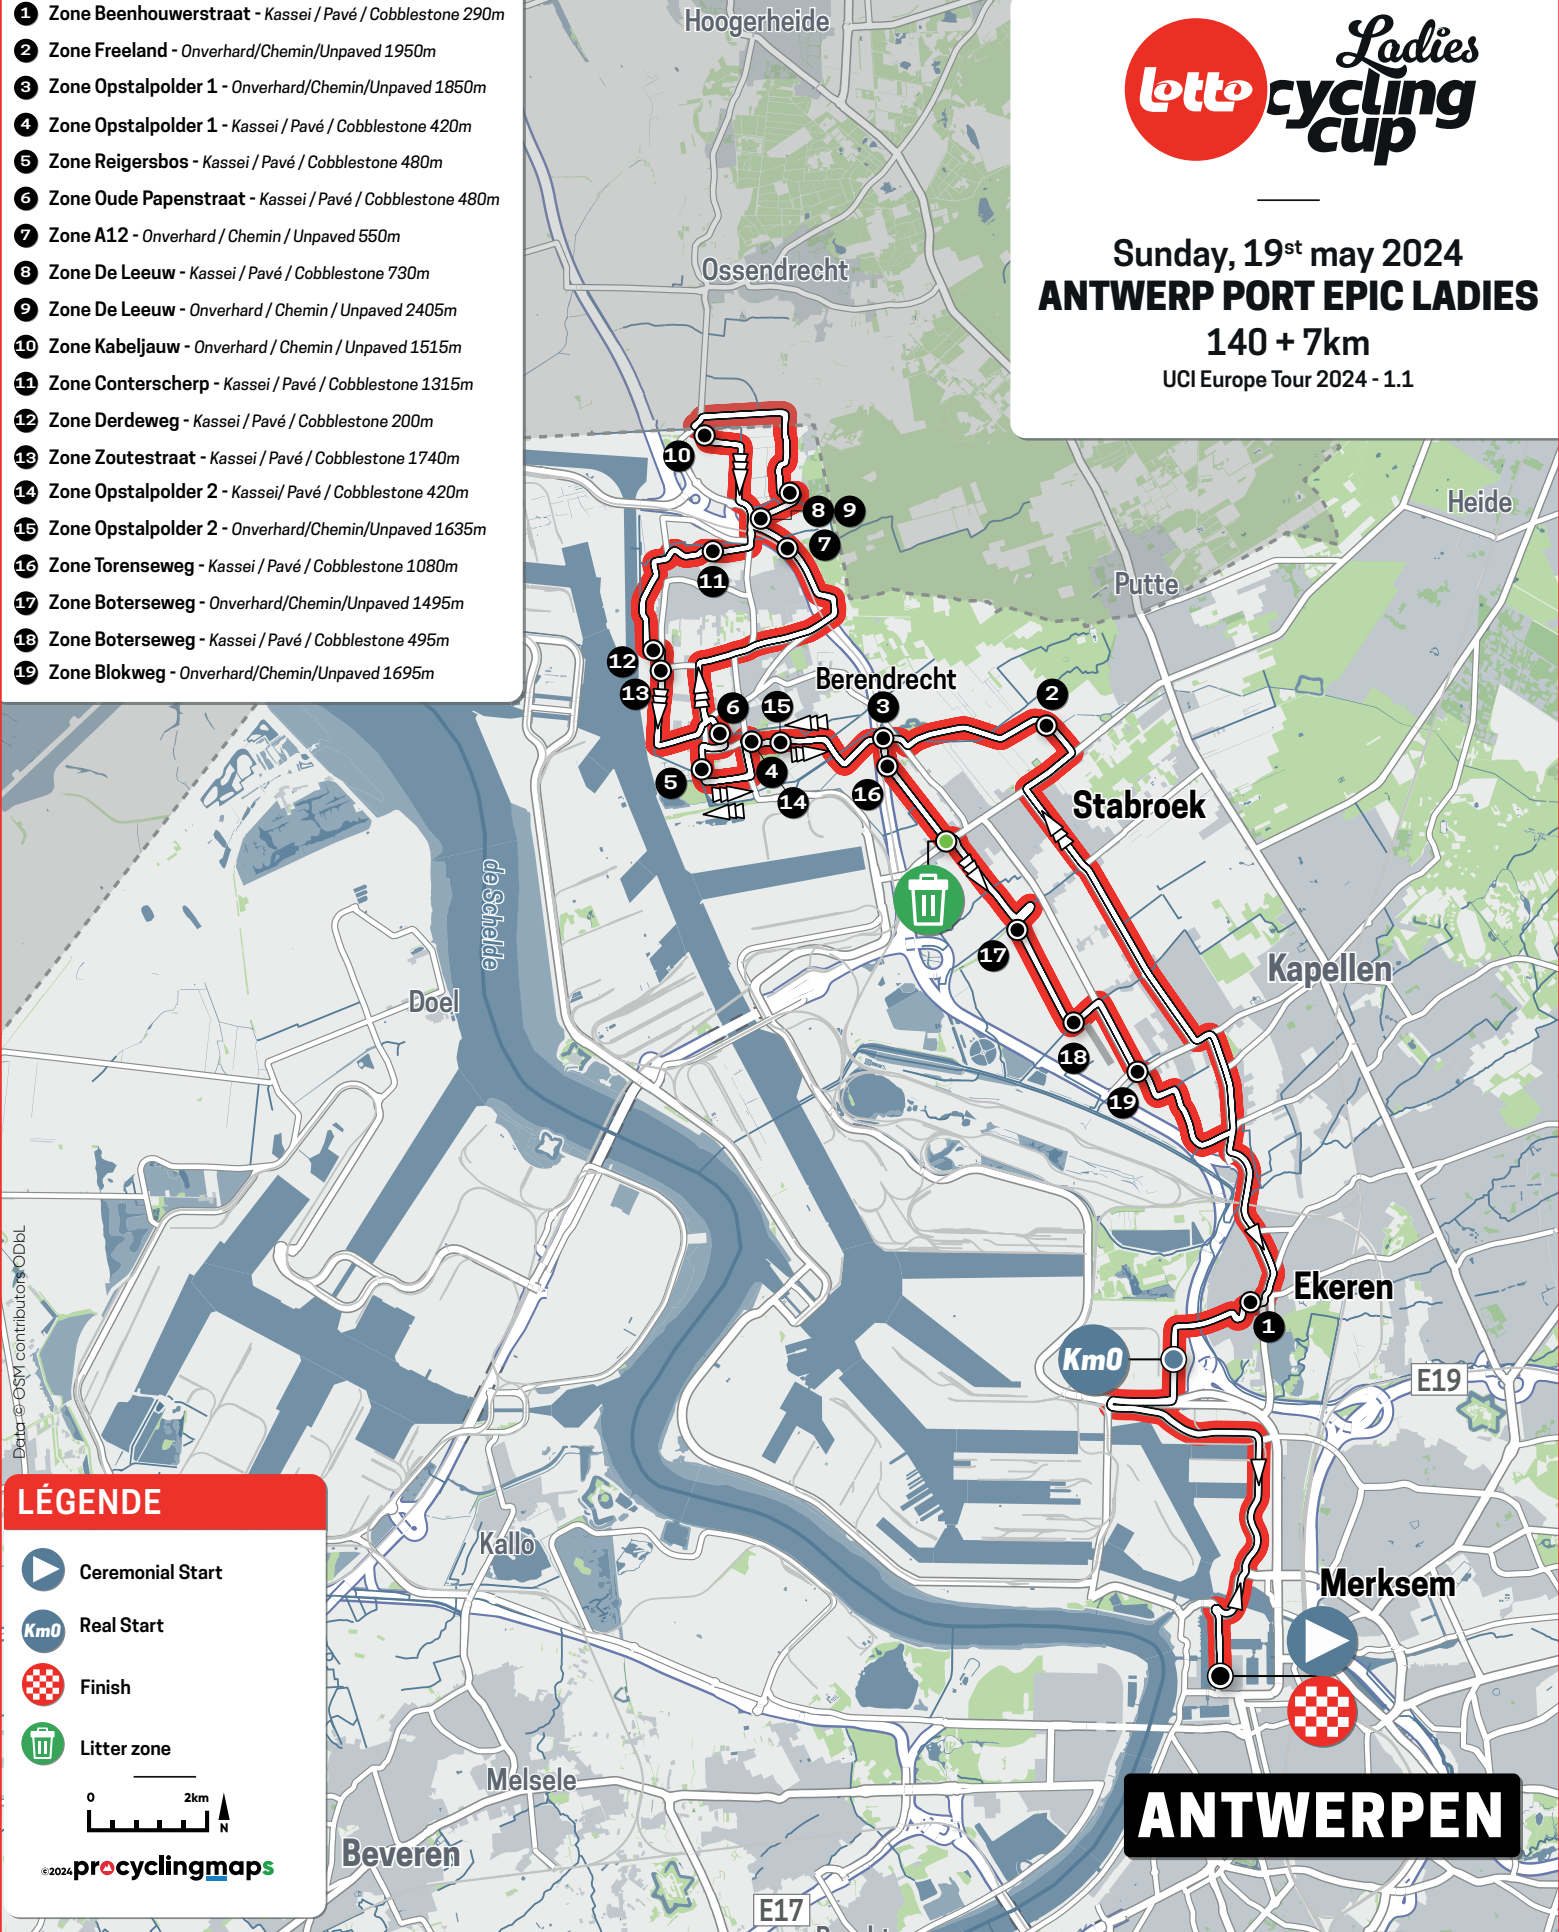

- 1 Zone Beenhouwerstraat - Kassei / Pavé / Cobblestone 290m
- 2 Zone Freeland - Onverhard/Chemin/Unpaved 1950m
- 3 Zone Opstalpolder 1 - Onverhard/Chemin/Unpaved 1850m
- 4 Zone Opstalpolder 1 - Kassei / Pavé / Cobblestone 420m
- 5 Zone Reigersbos - Kassei / Pavé / Cobblestone 480m
- 6 Zone Oude Papenstraat - Kassei / Pavé / Cobblestone 480m
- 7 Zone A12 - Onverhard / Chemin / Unpaved 550m
- 8 Zone De Leeuw - Kassei / Pavé / Cobblestone 730m
- 9 Zone De Leeuw - Onverhard / Chemin / Unpaved 2405m
- 10 Zone Kabeljauw - Onverhard / Chemin / Unpaved 1515m
- 11 Zone Conterscherp - Kassei / Pavé / Cobblestone 1315m
- 12 Zone Derdeweg - Kassei / Pavé / Cobblestone 200m
- 13 Zone Zoutestraat - Kassei / Pavé / Cobblestone 1740m
- 14 Zone Opstalpolder 2 - Kassei / Pavé / Cobblestone 420m
- 15 Zone Opstalpolder 2 - Onverhard/Chemin/Unpaved 1635m
- 16 Zone Toreneweg - Kassei / Pavé / Cobblestone 1080m
- 17 Zone Botersegweg - Onverhard/Chemin/Unpaved 1495m
- 18 Zone Botersegweg - Kassei / Pavé / Cobblestone 495m
- 19 Zone Blokweg - Onverhard/Chemin/Unpaved 1695m

Sunday, 19st may 2024
ANTWERP PORT EPIC LADIES
 140 + 7km
 UCI Europe Tour 2024 - 1.1

LÉGENDE

- Ceremonial Start
- Real Start
- Finish
- Litter zone

0 2km N

©2024 **pro**cyclingmaps